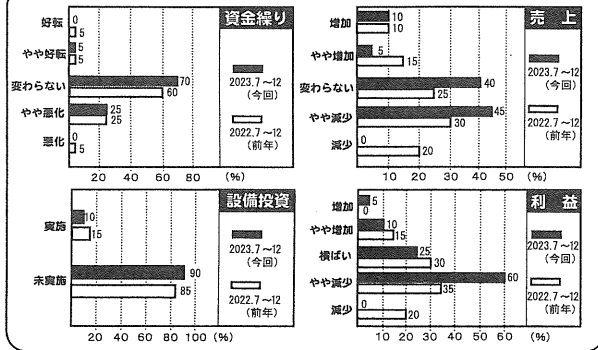

①新宮市内に住所を有する
(対象者)
(特小)
・小企業応援資金

●返済利息の一部を補助する制度
新宮市商工業活性化資金
利子補給率1.3%のご案内

この制度は、経済環境の変化に対処して商工業の活性化と育成を図るため、経営の安定化と発展に資することを目的とし、その利息の一部を補助するというものです。

【対象融資制度】
●日本政策金融公庫
●小規模事業者
●経営改善資金(マル経)
●生活衛生改善貸付
●和歌山県
●小企業応援資金

①利子補給の額
②補給額上限 年10万円
③利子補給期間 借入期間の範囲内 3年を限度

経営資金の調達に
商工会議所
マル経融資

マル経融資(小規模事業者経営改善資金)は、経営改善を図ろうとする小規模事業者の方々をバックアップするため、新宮商工会議所の推薦により、無担保・無保証人・低金利で融資を受けられる国(日本政策金融公庫)の融資制度です。

マル経融資の特徴

- 限度額 **2,000万円**
- **無担保**
- **無保証人**

※申込金額が1,500万円を超える場合は、各種要件を満たす必要がございます。

利率(現行利率)	ご利用いただける方
1.30%	①従業員数が商業・サービス業は5人以下(サービス業のうち、宿泊業・娯楽業は20人以下)、製造業・その他の業種は20人以下の事業者
返済期間	②新宮商工会議所管内で1年以上営業している方
運転資金 7年以内	③納期限の到来している全ての税金を完納されている方
設備資金 10年以内	④新宮商工会議所の経営指導を6ヶ月以前から受けている方
	⑤日本政策金融公庫の融資対象業種を営んでいる方

← 本制度は左記の新宮市利子補給制度の対象となっています。

2023年7~12月期調査 景況調査アンケート結果

◆卸・小売業◆

資金繰り

好転	0
やや好転	5
変わらない	70
やや悪化	25
悪化	0

売上

増加	10
やや増加	5
変わらない	40
やや減少	25
減少	0

設備投資

増加	0
やや増加	15
横ばい	85
やや減少	0
減少	0

利益

増加	5
やや増加	15
横ばい	30
やや減少	35
減少	0