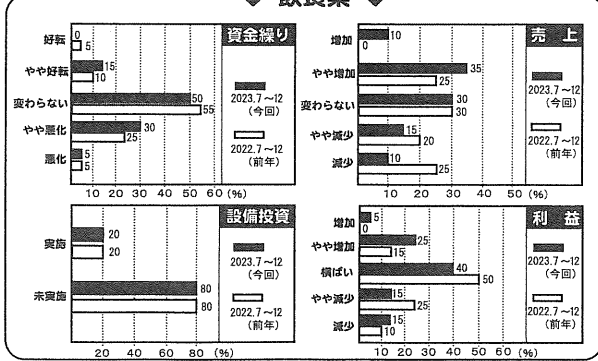

①新宮市内に住所を有する
(対象者)
(特小)
・小企業応援資金

●返済利息の一部を補助する制度
新宮市商工業活性化資金
利子補給率1.3%のご案内

この制度は、経済環境の変化に対処して商工業の活性化と育成を図るため、経営の安定化と発展に資することを目的とし、その利息の一部を補助するというものです。

【対象融資制度】
●日本政策金融公庫
●小規模事業者
●経営改善資金(マル経)
●生活衛生改善貸付
●和歌山県
●小企業応援資金

①利子補給の額
②補給額上限 年10万円
③利子補給期間 借入期間の範囲内 3年を限度

経営資金の調達に
商工会議所
マル経融資

マル経融資(小規模事業者経営改善資金)は、経営改善を図ろうとする小規模事業者の方々をバックアップするため、新宮商工会議所の推薦により、無担保・無保証人・低金利で融資を受けられる国(日本政策金融公庫)の融資制度です。

マル経融資の特徴

- 限度額 **2,000万円**
- **無担保**
- **無保証人**

※申込金額が1,500万円を超える場合は、各種要件を満たす必要がございます。

利率(現行利率)	ご利用いただける方
1.30%	①従業員数が商業・サービス業は5人以下(サービス業のうち、宿泊業・娯楽業は20人以下)、製造業・その他の業種は20人以下の事業者
返済期間	②新宮商工会議所管内で1年以上営業している方
運転資金 7年以内	③納期限の到来している全ての税金を完納されている方
設備資金 10年以内	④新宮商工会議所の経営指導を6ヶ月以前から受けている方
	⑤日本政策金融公庫の融資対象業種を営んでいる方

← 本制度は左記の新宮市利子補給制度の対象となっています。

2023年7~12月期調査 景況調査アンケート結果

◆卸・小売業◆

資金繰り

好転	0
やや好転	5
変わらない	70
やや悪化	25
悪化	0

売上

増加	10
やや増加	5
変わらない	40
やや減少	25
減少	0

設備投資

増加	0
やや増加	15
横ばい	85
やや減少	0
減少	0

利益

増加	5
やや増加	15
横ばい	30
やや減少	35
減少	0

◆飲食業◆

◆サービス業◆

印刷 **マサキ空間**

企画・デザインから印刷まで
ポスター・パンフレット・チラシ・DM
封筒・各種伝票・名刺・ハガキ・冊子等

〒647-0042 新宮市下田1丁目1番2号
TEL 0735-21-0531・FAX 23-0593
E-mail: masaki-p@rifnet.or.jp

花嫁衣裳は日本全国お届けお引取り致します

全日本プライダルメイトグループ加盟店
高級貸衣裳専門

杉本衣裳店

新宮市大橋通り3丁目2-4
電話 (0735) 3545番代

創業明治元年 せんべい処・鈴焼
どら焼・利休饅頭

香梅堂

新宮市大橋通り3丁目3の4 <TEL>0735 (22) 3132
営業時間 9時~21時(日曜日9時~17時)
定休日 火曜日(時期により変更あり)