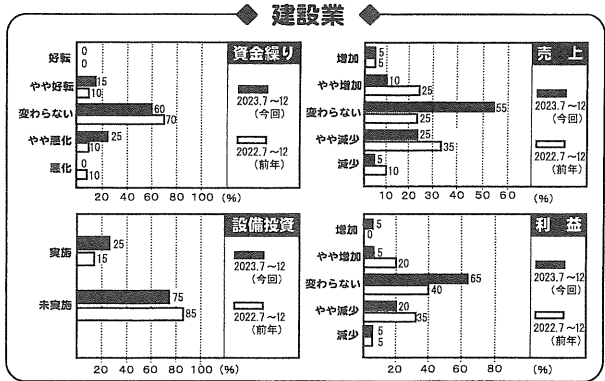

①新宮市内に住所を有する
(対象者)
(特小)
・小企業応援資金

●返済利息の一部を補助する制度
新宮市商工業活性化資金
利子補給率1.3%のご案内

この制度は、経済環境の変化に対処して商工業の活性化と育成を図るため、経営の安定化と発展に資することを目的とし、その利息の一部を補助するというものです。

【対象融資制度】
●日本政策金融公庫
●小規模事業者
●経営改善資金(マル経)
●生活衛生改善貸付
●和歌山県
●小企業応援資金

①利子補給の額
②補給額上限 年10万円
③利子補給期間 借入期間の範囲内 3年を限度

経営資金の調達に
商工会議所
マル経融資

マル経融資(小規模事業者経営改善資金)は、経営改善を図ろうとする小規模事業者の方々をバックアップするため、新宮商工会議所の推薦により、無担保・無保証人・低金利で融資を受けられる国(日本政策金融公庫)の融資制度です。

マル経融資の特徴

- 限度額 **2,000万円**
- **無担保**
- **無保証人**

※申込金額が1,500万円を超える場合は、各種要件を満たす必要がございます。

利率(現行利率)	ご利用いただける方
1.30%	①従業員数が商業・サービス業は5人以下(サービス業のうち、宿泊業・娯楽業は20人以下)、製造業・その他の業種は20人以下の事業者
返済期間	②新宮商工会議所管内で1年以上営業している方
運転資金 7年以内	③納期限の到来している全ての税金を完納されている方
設備資金 10年以内	④新宮商工会議所の経営指導を6ヶ月以前から受けている方
	⑤日本政策金融公庫の融資対象業種を営んでいる方

← 本制度は左記の新宮市利子補給制度の対象となっています。

2023年7~12月期調査 景況調査アンケート結果

◆卸・小売業◆

資金繰り

好転	0
やや好転	5
変わらない	70
やや悪化	25
悪化	0

売上

増加	10
やや増加	5
変わらない	40
やや減少	25
減少	0

設備投資

増加	0
やや増加	15
横ばい	85
やや減少	0
減少	0

利益

増加	5
やや増加	15
横ばい	30
やや減少	35
減少	0

◆飲食業◆

◆サービス業◆

印刷 **マサキ空間**

企画・デザインから印刷まで
ポスター・パンフレット・チラシ・DM
封筒・各種伝票・名刺・ハガキ・冊子等

〒647-0042 新宮市下田1丁目1番2号
TEL 0735-21-0531・FAX 23-0593
E-mail: masaki-p@rifnet.or.jp

花嫁衣裳は日本全国お届けお引取り致します

全日本プライダルメイトグループ加盟店
高級貸衣裳専門

杉本衣裳店

新宮市大橋通り3丁目2-4
電話 (0735) 3545番代

創業明治元年 せんべい処・鈴焼
どら焼・利休饅頭

香梅堂

新宮市大橋通り3丁目3の4 <TEL>0735 (22) 3132
営業時間 9時~21時(日曜日9時~17時)
定休日 火曜日(時期により変更あり)