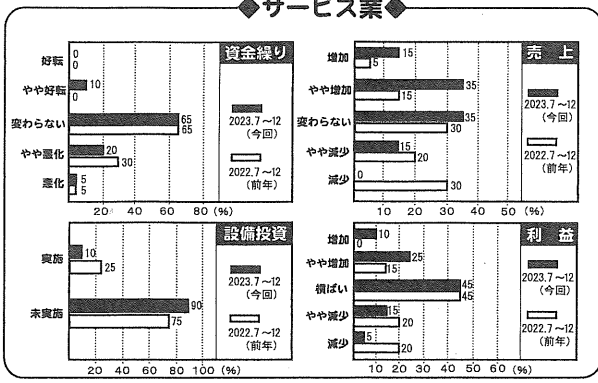

◆サービス業◆

印刷 **マサキ空間**

企画・デザインから印刷まで
ポスター・パンフレット・チラシ・DM
封筒・各種伝票・名刺・ハガキ・冊子等

〒647-0042 新宮市下田1丁目1番2号
TEL 0735-21-0531・FAX 23-0593
E-mail: masaki-p@rifnet.or.jp

花嫁衣裳は日本全国お届けお引取り致します

全日本プライダルメイトグループ加盟店
高級貸衣裳専門

杉本衣裳店

新宮市大橋通り3丁目2-4
電話 (0735) 3545番代

創業明治元年 せんべい処・鈴焼
どら焼・利休饅頭

香梅堂

新宮市大橋通り3丁目3の4 <TEL>0735 (22) 3132
営業時間 9時~21時(日曜日9時~17時)
定休日 火曜日(時期により変更あり)