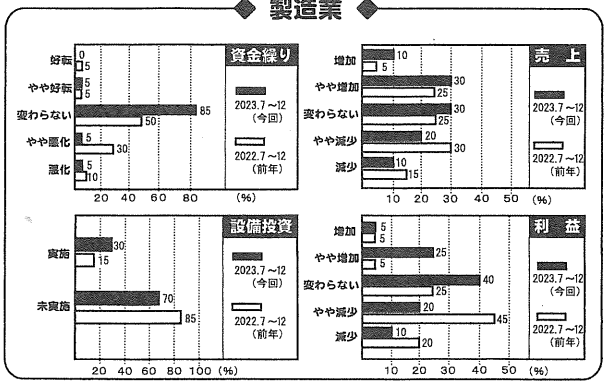

◆サービス業◆

印刷 **マサキ空間**

企画・デザインから印刷まで
ポスター・パンフレット・チラシ・DM
封筒・各種伝票・名刺・ハガキ・冊子等

〒647-0042 新宮市下田1丁目1番2号
TEL 0735-21-0531・FAX 23-0593
E-mail: masaki-p@rifnet.or.jp

花嫁衣裳は日本全国お届けお引取り致します

全日本プライダルメイトグループ加盟店
高級貸衣裳専門

杉本衣裳店

新宮市大橋通り3丁目2-4
電話 (0735) 3545番代

創業明治元年 せんべい処・鈴焼
どら焼・利休饅頭

香梅堂

新宮市大橋通り3丁目3の4 <TEL>0735 (22) 3132
営業時間 9時~21時(日曜日9時~17時)
定休日 火曜日(時期により変更あり)